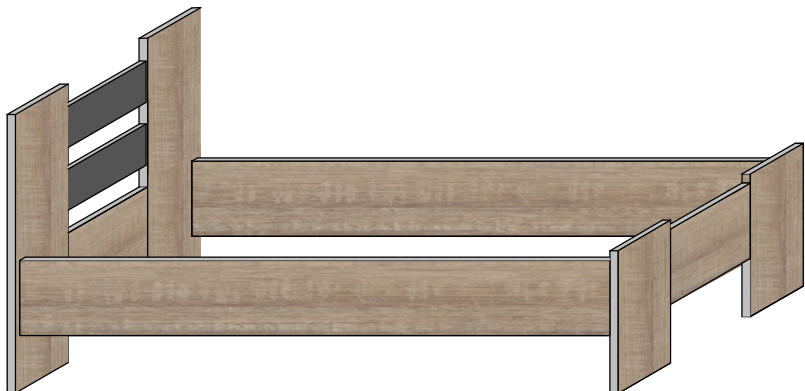

# PROGRAMMA YOUNG

BED

35068 - 140x200cm hxbxd 92/46x205x150cm  
 35168 - 160x200cm hxbxd 92/46x205x170cm  
 35268 - 180x200cm hxbxd 92/46x205x190cm

35368 - 140x210cm hxbxd 92/46x215x150cm  
 35468 - 160x210cm hxbxd 92/46x215x170cm  
 35468 - 180x210cm hxbxd 92/46x215x190cm

41268 - 140x220cm hxbxd 92/46x225x150cm  
 41368 - 160x220cm hxbxd 92/46x225x170cm  
 41468 - 180x220cm hxbxd 92/46x225x190cm

MIDDENBALK  
 lattenbodemp ondersteuning  
 voor bedden  
 33800 - 200 cm  
 33900 - 210 cm  
 37900 - 220 cm

NACHTKASTJE  
 356-68  
 hxbxd 46x44x49cm

KAST 3 DRS  
 33768  
 134 cm breed hxbxd 200x134x58cm

STD. KASTINRICHTING

TUSSENSCHOT  
 MET 2 PLANKEN  
 31965

PLANKENSET KLEIN  
 32065

PLANKENSET GROOT  
 33365