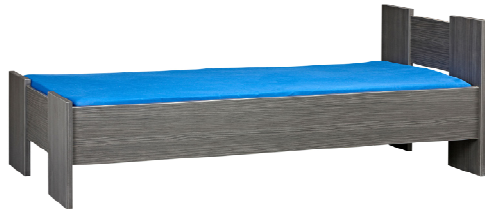

WOODY HACIENDA ZWART

- 310-49 bed 90x200 HxBxD 75/46x206x100cm
- 311-49 bed 90x210 HxBxD 75/46x216x100cm
- 312-49 bed 120x200 HxBxD 75/46x206x130cm
- 313-49 bed 120x210 HxBxD 75/46x216x130cm
- 314-49 bed 140x200 HxBxD 75/46x206x150cm
- 315-49 bed 140x210 HxBxD 75/46x216x150cm
- 330-49 bed 90x220 HxBxD 75/46x226x100cm
- 335-49 bed 120x220 HxBxD 75/46x226x130cm
- 336-49 bed 140x220 HxBxD 75/46x226x150cm

317-49
buro 4 laden
HxBxD 72x130x68cm

316-49
Nachtkastje
HxBxD 46x47x49cm

MIDDENBALK
bodem ondersteuning
voor bedden
200 cm : 33800
210 cm : 33900
220cm : 37900

318-49
Kast 2 deuren
HxBxD 200x89x58cm

standaard indeling
legplank en kledinghouder