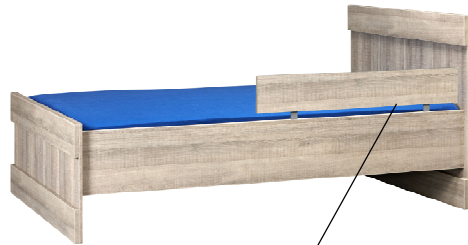

PROGRAMMA STORM

maat: hoogte x breedte x lengte/diepte.

Uitvalbeveiliging
274-65

Bed

art.nr. 37465 bed 90x200 (100/55 x 102 x 205,5 cm)
art.nr. 37565 bed 90x210 (100/55 x 102 x 215,5 cm)
art.nr. 37665 bed 120x200 (100/55 x 132 x 205,5 cm)
art.nr. 37765 bed 120x210 (100/55 x 132 x 215,5 cm)

Kast 2 drs art.nr. 37365
(199 x 82 x 58 cm)

Bureau art.nr. 37065
(71 x 120 x 58 cm)

Set legplanken art.nr. 14565
(1.6 x 79 x 52 cm)

Dekenkist art.nr. 37265
(47 x 102 x 46 cm)

Nachtkastje art.nr. 37165
(71 x 42 x 47,5 cm)