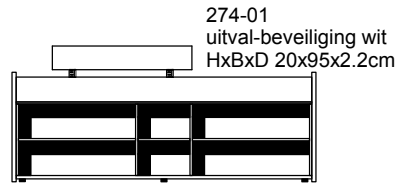

MIX WIT

276-01
bed wit met
4 deuren naar keuze
HxBxD 74x205x95cm

274-01
uitval-beveiliging wit
HxBxD 20x95x2.2cm

277-01
buro met lade wit
en deur naar keuze
HxBxD 71x125x58cm

161-01
21x64x30cm

270-01
2 ladenbakken wit
zonder fronten
HxBxD 22x98x84cm

273-01
bed wit 90x200cm
HxBxD 48x205x95cm

275-01
kast met 1 grote deur wit
4 kleine deuren naar keuze
HxBxD 199x826x58cm

266-01
Plankenset 2 stuks

249-01
Babycommode
2 kleine deuren naar keuze
HxBxD 90x101x58cm

625-01
Bedombouw
4 kleine deuren naar keuze
HxBxD 103x203x30cm
totale hoogte: 153cm (27301)
totale hoogte: 180cm (27601)

265-01
boekenkast wit met
zilver achterschot
HxBxD 199x60x30cm

MIX FRONTEN

278-50
deur wit
HxBxD 478x410x1,6cm

271-50
lavorstuk wit
HxBxD 22x98x1,6cm

278-55
deur alu
HxBxD 478x410x1,6cm

271-55
lavorstuk alu
HxBxD 22x98x1,6cm

278-52
deur roze
HxBxD 478x410x1,6cm

271-52
lavorstuk roze
HxBxD 22x98x1,6cm

278-57
deur oranje
HxBxD 478x410x1,6cm