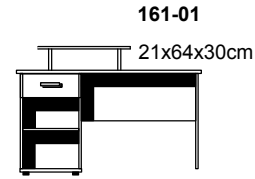

MIX WIT

276-01
bed wit met
4 deuren naar keuze
HxBxD 74x205x95cm

274-01
uitval-beveiliging wit
HxBxD 20x95x2.2cm

277-01
buro met lade wit
en deur naar keuze
HxBxD 71x125x58cm

161-01
21x64x30cm

270-01
2 ladenbakken wit
zonder fronten
HxBxD 22x98x84cm

273-01
bed wit 90x200cm
HxBxD 48x205x95cm

275-01
kast met 1 grote deur wit
4 kleine deuren naar keuze
HxBxD 199x826x58cm

266-01
Plankenset 2 stuks

249-01
Babycommode
2 kleine deuren naar keuze
HxBxD 90x101x58cm

625-01
Bedombouw
4 kleine deuren naar keuze
HxBxD 103x203x30cm
totale hoogte: 153cm (27301)
totale hoogte: 180cm (27601)

265-01
boekenkast wit met
zilver achterschot
HxBxD 199x60x30cm

MIX FRONTEN

278-50
deur wit
HxBxD 478x410x1,6cm

271-50
lavorstuk wit
HxBxD 22x98x1,6cm

278-55
deur alu
HxBxD 478x410x1,6cm

271-55
lavorstuk alu
HxBxD 22x98x1,6cm

278-52
deur roze
HxBxD 478x410x1,6cm

271-52
lavorstuk roze
HxBxD 22x98x1,6cm

278-57
deur oranje
HxBxD 478x410x1,6cm