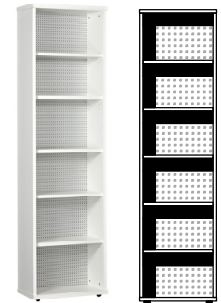

MIX WIT

276-01
bed wit met
4 deuren naar keuze
HxBxD 74x205x95cm

274-01
uitval-beveiliging wit
HxBxD 20x95x2.2cm

277-01
buro met lade wit
en deur naar keuze
HxBxD 71x125x58cm

161-01
21x64x30cm

270-01
2 ladenbakken wit
zonder fronten
HxBxD 22x98x84cm

273-01
bed wit 90x200cm
HxBxD 48x205x95cm

275-01
kast met 1 grote deur wit
4 kleine deuren naar keuze
HxBxD 199x826x58cm

266-01
Plankenset 2 stuks

249-01
Babycommode
2 kleine deuren naar keuze
HxBxD 90x101x58cm

625-01
Bedombouw
4 kleine deuren naar keuze
HxBxD 103x203x30cm
totale hoogte: 153cm (27301)
totale hoogte: 180cm (27601)

265-01
boekenkast wit met
zilver achterschot
HxBxD 199x60x30cm

MIX FRONTEN

278-50
deur wit
HxBxD 478x410x1,6cm

271-50
lavorstuk wit
HxBxD 22x98x1,6cm

278-55
deur alu
HxBxD 478x410x1,6cm

271-55
lavorstuk alu
HxBxD 22x98x1,6cm

278-52
deur roze
HxBxD 478x410x1,6cm

271-52
lavorstuk roze
HxBxD 22x98x1,6cm

278-57
deur oranje
HxBxD 478x410x1,6cm