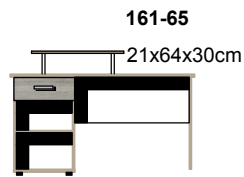

MIX AUTHENTIEK EIKEN

276-65
bed authentiek eiken met
4 deuren naar keuze
HxBxD 74x205x95cm

274-65
uitval-beveiliging authentiek eiken
HxBxD 20x95x2.2cm

277-65
buro met lade authentiek eiken
en deur naar keuze
HxBxD 71x125x58cm

161-65
21x64x30cm

270-01
2 ladenbakken wit
zonder fronten
HxBxD 22x98x84cm

273-65
bed authentiek eiken
90x200cm
HxBxD 48x205x95cm

275-65
kast met 1 grote deur authentiek eiken
4 kleine deuren naar keuze
HxBxD 199x826x58cm

266-65
Plankenset 2 stuks

249-65
Babycommode
2 kleine deuren naar keuze
HxBxD 90x101x58cm

625-65
Bedombouw
4 kleine deuren naar keuze
HxBxD 103x203x30cm
totale hoogte: 153cm (27365)
totale hoogte: 180cm (27665)

278-59
deur geel
HxBxD 478x410x1,6cm

271-59
lavorstuk geel
HxBxD 22x98x1,6cm

278-67
deur antraciet
HxBxD 478x410x1,6cm

271-67
lavorstuk antraciet
HxBxD 22x98x1,6cm