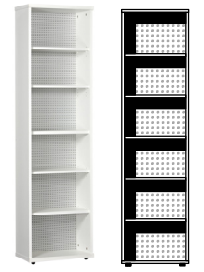

MIX WIT

276-01
bed wit met
4 deuren naar keuze
HxBxD 74x205x95cm

274-01
uitval-beveiliging wit
HxBxD 20x95x2.2cm

277-01
buro met lade wit
en deur naar keuze
HxBxD 71x125x58cm

161-01
21x64x30cm

270-01
2 ladenbakken wit
zonder fronten
HxBxD 22x98x84cm

bed wit
273-01 90x200cm HxBxD 48x205x95cm
444-01 90x210cm HxBxD 48x215x95cm
445-01 90x220cm HxBxD 48x225x95cm
146-01 120x200cm HxBxD 48x205x125cm
147-01 120x210cm HxBxD 48x215x125cm
148-01 120x220cm HxBxD 48x225x125cm

275-01
kast met 1 grote deur wit
4 kleine deuren naar keuze
HxBxD 199x826x58cm

266-01
Plankenset 2 stuks

249-01
Babycommode
2 kleine deuren naar keuze
HxBxD 90x101x58cm

265-01
boekenkast wit met
zilver achterschot
HxBxD 199x60x30cm

MIX FRONTEN

278-50
deur wit
HxBxD 478x410x1,6cm

271-50
lavorstuk wit
HxBxD 22x98x1,6cm

278-55
deur alu
HxBxD 478x410x1,6cm

271-55
lavorstuk alu
HxBxD 22x98x1,6cm

278-73
deur orchidee
HxBxD 478x410x1,6cm

271-73
lavorstuk orchidee
HxBxD 22x98x1,6cm