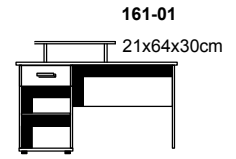

MIX WIT

276-01
bed wit met
4 deuren naar keuze
HxBxD 74x205x95cm

274-01
uitval-beveiliging wit
HxBxD 20x95x2.2cm

277-01
buro met lade wit
en deur naar keuze
HxBxD 71x125x58cm

161-01
21x64x30cm

270-01
2 ladenbakken wit
zonder fronten
HxBxD 22x98x84cm

bed wit
273-01 90x200cm HxBxD 48x205x95cm
444-01 90x210cm HxBxD 48x215x95cm
445-01 90x220cm HxBxD 48x225x95cm
146-01 120x200cm HxBxD 48x205x125cm
147-01 120x210cm HxBxD 48x215x125cm
148-01 120x220cm HxBxD 48x225x125cm

MIX FRONTEN

278-50
deur wit
HxBxD 478x410x1,6cm

271-50
lavorstuk wit
HxBxD 22x98x1,6cm

278-55
deur alu
HxBxD 478x410x1,6cm

271-55
lavorstuk alu
HxBxD 22x98x1,6cm

278-73
deur orchidee
HxBxD 478x410x1,6cm

271-73
lavorstuk orchidee
HxBxD 22x98x1,6cm

278-67
deur antraciet
HxBxD 478x410x1,6cm

271-67
lavorstuk antraciet
HxBxD 22x98x1,6cm

278-72
deur cascina
HxBxD 478x410x1,6cm

271-72
lavorstuk cascina
HxBxD 22x98x1,6cm