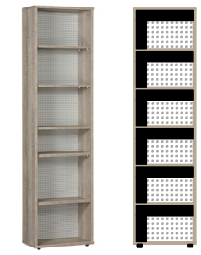

MIX AUTHENTIEK EIKEN

276-65
bed authentiek eiken met
4 deuren naar keuze
HxBxD 74x205x95cm

274-65
uitval-beveiliging authentiek eiken
HxBxD 20x95x2.2cm

277-65
buro met lade authentiek eiken
en deur naar keuze
HxBxD 71x125x58cm

275-65
kast met 1 grote deur authentiek eiken
4 kleine deuren naar keuze
HxBxD 199x826x58cm

266-65
Plankenset 2 stuks

249-65
Babycommode
2 kleine deuren naar keuze
HxBxD 90x101x58cm

625-65
Bedombouw
4 kleine deuren naar keuze
HxBxD 103x203x30cm
totale hoogte: 153cm (27365)
totale hoogte: 180cm (27665)

265-65
boekenkast authentiek eiken
met zilver achterschot
HxBxD 199x60x30cm

MIX FRONTEN

													
278-50 deur wit HxBxD 478x410x1,6cm	271-50 lavorstuk wit HxBxD 22x98x1,6cm	278-55 deur alu HxBxD 478x410x1,6cm	271-55 lavorstuk alu HxBxD 22x98x1,6cm	278-73 deur orchidee HxBxD 478x410x1,6cm	271-73 lavorstuk orchidee HxBxD 22x98x1,6cm	278-57 deur oranje HxBxD 478x410x1,6cm	271-57 lavorstuk oranje HxBxD 22x98x1,6cm	278-54 deur lime HxBxD 478x410x1,6cm	271-54 lavorstuk lime HxBxD 22x98x1,6cm	278-65 deur authn.eiken HxBxD 478x410x1,6cm	271-65 lavorstuk authn. eiken HxBxD 22x98x1,6cm	278-74 deur fjord green HxBxD 478x410x1,6cm	271-74 lavorstuk fjord green HxBxD 22x98x1,6cm
													
278-51 deur donkerblauw HxBxD 478x410x1,6cm	271-51 lavorstuk donkerblauw HxBxD 22x98x1,6cm	278-53 deur rood HxBxD 478x410x1,6cm	271-53 lavorstuk rood HxBxD 22x98x1,6cm	278-16 deur horizontaalblauw HxBxD 478x410x1,6cm	271-16 lavorstuk waterblauw HxBxD 22x98x1,6cm	278-59 deur geel HxBxD 478x410x1,6cm	271-59 lavorstuk geel HxBxD 22x98x1,6cm	278-67 deur antraciet HxBxD 478x410x1,6cm	271-67 lavorstuk antraciet HxBxD 22x98x1,6cm	278-72 deur cascina HxBxD 478x410x1,6cm	271-72 lavorstuk cascina HxBxD 22x98x1,6cm		