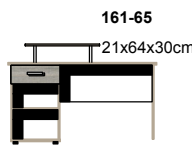

MIX AUTHENTIEK EIKEN

276-65
bed authentiek eiken met
4 deuren naar keuze
HxBxD 74x205x95cm

274-65
uitval-beveiliging authentiek eiken
HxBxD 20x95x2.2cm

277-65
buro met lade authentiek eiken
en deur naar keuze
HxBxD 71x125x58cm

161-65
21x64x30cm

270-01
2 ladenbakken wit
zonder fronten
HxBxD 22x98x84cm

bed authentiek eiken
273-65 90x200cm HxBxD 48x205x95cm
444-65 90x210cm HxBxD 48x215x95cm
445-65 90x220cm HxBxD 48x225x95cm

146-65 120x200cm HxBxD 48x205x125cm
147-65 120x210cm HxBxD 48x215x125cm
148-65 120x220cm HxBxD 48x225x125cm

275-65
kast met 1 grote deur authentiek eiken
4 kleine deuren naar keuze
HxBxD 199x826x58cm

266-65
Plankenset 2 stuks

249-65
Babycommode
2 kleine deuren naar keuze
HxBxD 90x101x58cm

625-65
Bedombouw
4 kleine deuren naar keuze
HxBxD 103x203x30cm
totale hoogte: 153cm (27365)
totale hoogte: 180cm (27665)