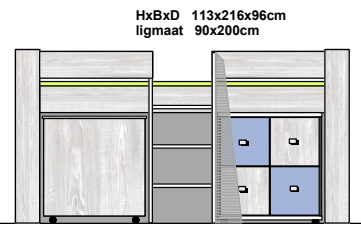

244-72 buro Cascina
381-53 deur in rood
381-72 deur in Cascina
382-53 lade in rood
382-72 lade in Cascina
HxBxD 72x140x58cm.

245-72 boekenkast Cascina
381-53 deur in rood
381-72 deur in Cascina
laden niet mogelijk
HxBxD 200x72x30cm

188-72 speeltafel Cascina
HxBxD 70x68x98

189-72 hoogsloper Cascina
252-72 kast 6 vaks Cascina
381-53 deur in rood
381-72 deur in Cascina
382-53 lade in rood
382-72 lade in Cascina
HxBxD 43x68x47cm

KLEUR 16 en 72

247-72 opbouw Cascina
381-16 deur in blauw (Horizont)
381-72 deur in Cascina
laden niet mogelijk
HxBxD 90x206x30cm

253-72 kast 4 vaks Cascina
381-16 deur in blauw (Horizont)
381-72 deur in Cascina
382-16 lade in blauw (Horizont)
382-72 lade in Cascina
HxBxD 72x68x47cm

242-72 bed Cascina
381-16 deur in blauw (Horizont)
381-72 deur in Cascina
382-16 lade in blauw (Horizont)
382-72 lade in Cascina
HxBxD 58x206x95cm

243-72 kast Cascina
381-16 deur in blauw (Horizont)
381-72 deur in Cascina
382-16 lade in blauw (Horizont)
382-72 lade in Cascina
HxBxD 200x80x58cm