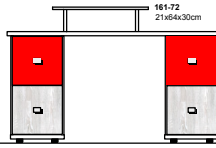

KLEUR 53 en 72

247-72 opbouw Cascina
381-53 deur in rood
381-72 deur in Cascina
laden niet mogelijk
HxBxD 90x206x30cm

253-72 kast 4 vaks Cascina
381-53 deur in rood
381-72 deur in Cascina
382-53 lade in rood
382-72 lade in Cascina
HxBxD 72x68x47cm

242-72 bed Cascina
381-53 deur in rood
381-72 deur in Cascina
382-53 lade in rood
382-72 lade in Cascina
HxBxD 58x206x95cm

243-72 kast Cascina
381-53 deur in rood
381-72 deur in Cascina
382-53 lade in rood
382-72 lade in Cascina
HxBxD 200x80x58cm

244-72 buro Cascina
381-53 deur in rood
381-72 deur in Cascina
382-53 lade in rood
382-72 lade in Cascina
HxBxD 72x140x58cm.

245-72 boekenkast Cascina
381-53 deur in rood
381-72 deur in Cascina
laden niet mogelijk
HxBxD 200x72x30cm