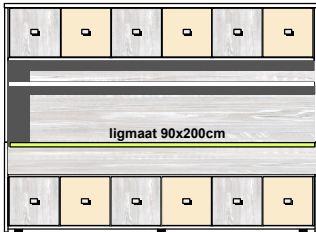

KLEUR 17 en 72

247-72 opbouw Cascina
381-17 deur in beige
381-72 deur in Cascina
laden niet mogelijk
HxBxD 90x206x30cm