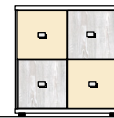

KLEUR 53 en 72

247-72 opbouw Cascina
381-53 deur in rood
381-72 deur in Cascina
laden niet mogelijk
HxBxD 90x206x30cm

253-72 kast 4 vaks Cascina
381-53 deur in rood
381-72 deur in Cascina
382-53 lade in rood
382-72 lade in Cascina
HxBxD 72x68x47cm

242-72 bed Cascina
381-53 deur in rood
381-72 deur in Cascina
382-53 lade in rood
382-72 lade in Cascina
HxBxD 58x206x95cm

243-72 kast Cascina
381-53 deur in rood
381-72 deur in Cascina
382-53 lade in rood
382-72 lade in Cascina
HxBxD 200x80x58cm

244-72 buro Cascina
381-53 deur in rood
381-72 deur in Cascina
382-53 lade in rood
382-72 lade in Cascina
HxBxD 72x140x58cm.

245-72 boekenkast Cascina
381-53 deur in rood
381-72 deur in Cascina
laden niet mogelijk
HxBxD 200x72x30cm

188-72 speeltafel Cascina
HxBxD 70x68x98

189-72 hoogsloper Cascina
252-72 kast 6 vaks Cascina
381-53 deur in rood
381-72 deur in Cascina
382-53 lade in rood
382-72 lade in Cascina
HxBxD 43x68x47cm

KLEUR 16 en 72

247-72 opbouw Cascina
381-16 deur in blauw (Horizont)
381-72 deur in Cascina
laden niet mogelijk
HxBxD 90x206x30cm

253-72 kast 4 vaks Cascina
381-16 deur in blauw (Horizont)
381-72 deur in Cascina
382-16 lade in blauw (Horizont)
382-72 lade in Cascina
HxBxD 72x68x47cm

242-72 bed Cascina
381-16 deur in blauw (Horizont)
381-72 deur in Cascina
382-16 lade in blauw (Horizont)
382-72 lade in Cascina
HxBxD 58x206x95cm

243-72 kast Cascina
381-16 deur in blauw (Horizont)
381-72 deur in Cascina
382-16 lade in blauw (Horizont)
382-72 lade in Cascina
HxBxD 200x80x58cm

244-72 buro Cascina
381-16 deur in blauw (Horizont)
381-72 deur in Cascina
382-16 lade in blauw (Horizont)
382-72 lade in Cascina
HxBxD 72x140x58cm.

245-72 boekenkast Cascina
381-16 deur in blauw (Horizont)
381-72 deur in Cascina
laden niet mogelijk
HxBxD 200x72x30cm