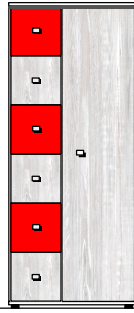

KLEUR 53 en 72

247-72 opbouw Cascina
381-53 deur in rood
381-72 deur in Cascina
laden niet mogelijk
HxBxD 90x206x30cm

253-72 kast 4 vaks Cascina
381-53 deur in rood
381-72 deur in Cascina
382-53 lade in rood
382-72 lade in Cascina
HxBxD 72x68x47cm

242-72 bed Cascina
381-53 deur in rood
381-72 deur in Cascina
382-53 lade in rood
382-72 lade in Cascina
HxBxD 58x206x95cm

243-72 kast Cascina
381-53 deur in rood
381-72 deur in Cascina
382-53 lade in rood
382-72 lade in Cascina
HxBxD 200x80x58cm

244-72 buro Cascina
381-53 deur in rood
381-72 deur in Cascina
382-53 lade in rood
382-72 lade in Cascina
HxBxD 72x140x58cm.

245-72 boekenkast Cascina
381-53 deur in rood
381-72 deur in Cascina
laden niet mogelijk
HxBxD 200x72x30cm

247-72 opbouw Cascina
381-16 deur in blauw (Horizont)
381-72 deur in Cascina
laden niet mogelijk
HxBxD 90x206x30cm

253-72 kast 4 vaks Cascina
381-16 deur in blauw (Horizont)
381-72 deur in Cascina
382-16 lade in blauw (Horizont)
382-72 lade in Cascina
HxBxD 72x68x47cm