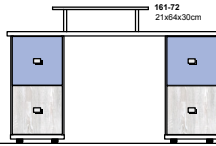

242-72 bed Cascina
381-53 deur in rood
381-72 deur in Cascina
382-53 lade in rood
382-72 lade in Cascina
HxBxD 58x206x95cm

243-72 kast Cascina
381-53 deur in rood
381-72 deur in Cascina
382-53 lade in rood
382-72 lade in Cascina
HxBxD 200x80x58cm

244-72 buro Cascina
381-53 deur in rood
381-72 deur in Cascina
382-53 lade in rood
382-72 lade in Cascina
HxBxD 72x140x58cm.

245-72 boekenkast Cascina
381-53 deur in rood
381-72 deur in Cascina
laden niet mogelijk
HxBxD 200x72x30cm

247-72 opbouw Cascina
381-16 deur in blauw (Horizont)
381-72 deur in Cascina
laden niet mogelijk
HxBxD 90x206x30cm

253-72 kast 4 vaks Cascina
381-16 deur in blauw (Horizont)
381-72 deur in Cascina
382-16 lade in blauw (Horizont)
382-72 lade in Cascina
HxBxD 72x68x47cm