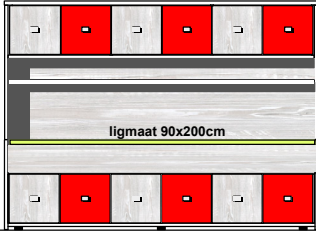

KLEUR 53 en 72

247-72 opbouw Cascina
381-53 deur in rood
381-72 deur in Cascina
laden niet mogelijk
HxBxD 90x206x30cm

253-72 kast 4 vaks Cascina
381-53 deur in rood
381-72 deur in Cascina
382-53 lade in rood
382-72 lade in Cascina
HxBxD 72x68x47cm

242-72 bed Cascina
381-53 deur in rood
381-72 deur in Cascina
382-53 lade in rood
382-72 lade in Cascina
HxBxD 58x206x95cm

243-72 kast Cascina
381-53 deur in rood
381-72 deur in Cascina
382-53 lade in rood
382-72 lade in Cascina
HxBxD 200x80x58cm

244-72 buro Cascina
381-53 deur in rood
381-72 deur in Cascina
382-53 lade in rood
382-72 lade in Cascina
HxBxD 72x140x58cm.

245-72 boekenkast Cascina
381-53 deur in rood
381-72 deur in Cascina
laden niet mogelijk
HxBxD 200x72x30cm