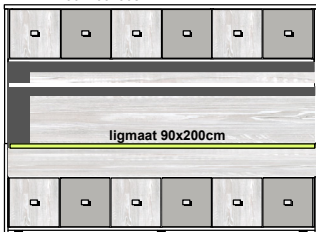

KLEUR 55 en 72

247-72 opbouw Cascina
381-55 deur in aluminium
381-72 deur in Cascina
laden niet mogelijk
HxBxD 90x206x30cm