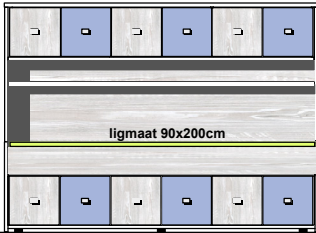

242-72 bed Cascina
381-53 deur in rood
381-72 deur in Cascina
382-53 lade in rood
382-72 lade in Cascina
HxBxD 58x206x95cm

243-72 kast Cascina
381-53 deur in rood
381-72 deur in Cascina
382-53 lade in rood
382-72 lade in Cascina
HxBxD 200x80x58cm

244-72 buro Cascina
381-53 deur in rood
381-72 deur in Cascina
382-53 lade in rood
382-72 lade in Cascina
HxBxD 72x140x58cm.

245-72 boekenkast Cascina
381-53 deur in rood
381-72 deur in Cascina
laden niet mogelijk
HxBxD 200x72x30cm

188-72 speeltafel Cascina
HxBxD 70x68x98

189-72 hoogsloper Cascina
252-72 kast 6 vaks Cascina
381-53 deur in rood
381-72 deur in Cascina
382-53 lade in rood
382-72 lade in Cascina
HxBxD 43x68x47cm

KLEUR 16 en 72

247-72 opbouw Cascina
381-16 deur in blauw (Horizont)
381-72 deur in Cascina
laden niet mogelijk
HxBxD 90x206x30cm

253-72 kast 4 vaks Cascina
381-16 deur in blauw (Horizont)
381-72 deur in Cascina
382-16 lade in blauw (Horizont)
382-72 lade in Cascina
HxBxD 72x68x47cm