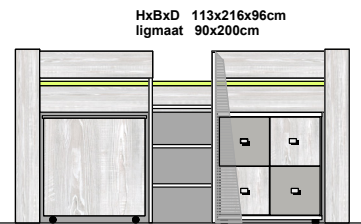

244-72 buro Cascina
381-17 deur in beige
381-72 deur in Cascina
382-17 lade in beige
382-72 lade in Cascina
HxBxD 72x140x58cm.

245-72 boekenkast Cascina
381-17 deur in beige
381-72 deur in Cascina
laden niet mogelijk
HxBxD 200x72x30cm

188-72 speeltafel Cascina
HxBxD 70x68x98

189-72 hoogsloper Cascina
252-72 kast 6 vaks Cascina
381-17 deur in beige
381-72 deur in Cascina
382-17 lade in beige
382-72 lade in Cascina
HxBxD 43x68x47cm

KLEUR 55 en 72

247-72 opbouw Cascina
381-55 deur in aluminium
381-72 deur in Cascina
laden niet mogelijk
HxBxD 90x206x30cm

253-72 kast 4 vaks Cascina
381-55 deur in aluminium
381-72 deur in Cascina
382-55 lade in aluminium
382-72 lade in Cascina
HxBxD 72x68x47cm