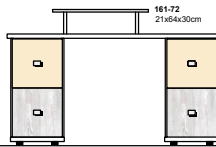

KLEUR 17 en 72

247-72 opbouw Cascina
381-17 deur in beige
381-72 deur in Cascina
laden niet mogelijk
HxBxD 90x206x30cm

253-72 kast 4 vaks Cascina
381-17 deur in beige
381-72 deur in Cascina
382-17 lade in beige
382-72 lade in Cascina
HxBxD 72x68x47cm