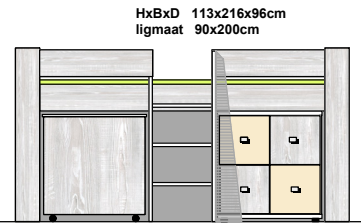

244-72 buro Cascina
381-16 deur in blauw (Horizont)
381-72 deur in Cascina
382-16 lade in blauw (Horizont)
382-72 lade in Cascina
HxBxD 72x140x58cm.

245-72 boekenkast Cascina
381-16 deur in blauw (Horizont)
381-72 deur in Cascina
laden niet mogelijk
HxBxD 200x72x30cm

188-72 speeltafel Cascina
HxBxD 70x68x98

189-72 hoogsloper Cascina
252-72 kast 6 vaks Cascina
381-16 deur in blauw (Horizont)
381-72 deur in Cascina
382-16 lade in blauw (Horizont)
382-72 lade in Cascina
HxBxD 43x68x47cm

KLEUR 17 en 72

247-72 opbouw Cascina
381-17 deur in beige
381-72 deur in Cascina
laden niet mogelijk
HxBxD 90x206x30cm

253-72 kast 4 vaks Cascina
381-17 deur in beige
381-72 deur in Cascina
382-17 lade in beige
382-72 lade in Cascina
HxBxD 72x68x47cm