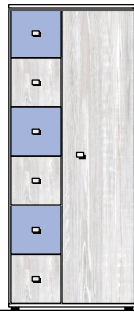

242-72 bed Cascina
381-53 deur in rood
381-72 deur in Cascina
382-53 lade in rood
382-72 lade in Cascina
HxBxD 58x206x95cm

243-72 kast Cascina
381-53 deur in rood
381-72 deur in Cascina
382-53 lade in rood
382-72 lade in Cascina
HxBxD 200x80x58cm

244-72 buro Cascina
381-53 deur in rood
381-72 deur in Cascina
382-53 lade in rood
382-72 lade in Cascina
HxBxD 72x140x58cm.

245-72 boekenkast Cascina
381-53 deur in rood
381-72 deur in Cascina
laden niet mogelijk
HxBxD 200x72x30cm

188-72 speeltafel Cascina
HxBxD 70x68x98

189-72 hoogsloper Cascina
252-72 kast 6 vaks Cascina
381-53 deur in rood
381-72 deur in Cascina
382-53 lade in rood
382-72 lade in Cascina
HxBxD 43x68x47cm

KLEUR 16 en 72

247-72 opbouw Cascina
381-16 deur in blauw (Horizont)
381-72 deur in Cascina
laden niet mogelijk
HxBxD 90x206x30cm

253-72 kast 4 vaks Cascina
381-16 deur in blauw (Horizont)
381-72 deur in Cascina
382-16 lade in blauw (Horizont)
382-72 lade in Cascina
HxBxD 72x68x47cm