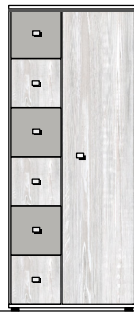

KLEUR 55 en 72

247-72 opbouw Cascina
381-55 deur in aluminium
381-72 deur in Cascina
laden niet mogelijk
HxBxD 90x206x30cm