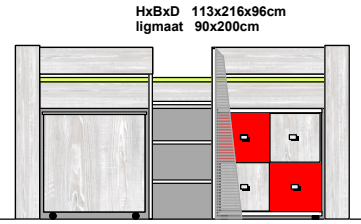

KLEUR 53 en 72

247-72 opbouw Cascina
381-53 deur in rood
381-72 deur in Cascina
laden niet mogelijk
HxBxD 90x206x30cm

253-72 kast 4 vaks Cascina
381-53 deur in rood
381-72 deur in Cascina
382-53 lade in rood
382-72 lade in Cascina
HxBxD 72x68x47cm

242-72 bed Cascina
381-53 deur in rood
381-72 deur in Cascina
382-53 lade in rood
382-72 lade in Cascina
HxBxD 58x206x95cm

243-72 kast Cascina
381-53 deur in rood
381-72 deur in Cascina
382-53 lade in rood
382-72 lade in Cascina
HxBxD 200x80x58cm

244-72 buro Cascina
381-53 deur in rood
381-72 deur in Cascina
382-53 lade in rood
382-72 lade in Cascina
HxBxD 72x140x58cm.

245-72 boekenkast Cascina
381-53 deur in rood
381-72 deur in Cascina
laden niet mogelijk
HxBxD 200x72x30cm