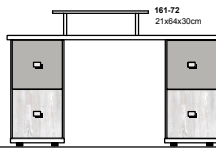

KLEUR 55 en 72

247-72 opbouw Cascina
381-55 deur in aluminium
381-72 deur in Cascina
laden niet mogelijk
HxBxD 90x206x30cm

253-72 kast 4 vaks Cascina
381-55 deur in aluminium
381-72 deur in Cascina
382-55 lade in aluminium
382-72 lade in Cascina
HxBxD 72x68x47cm